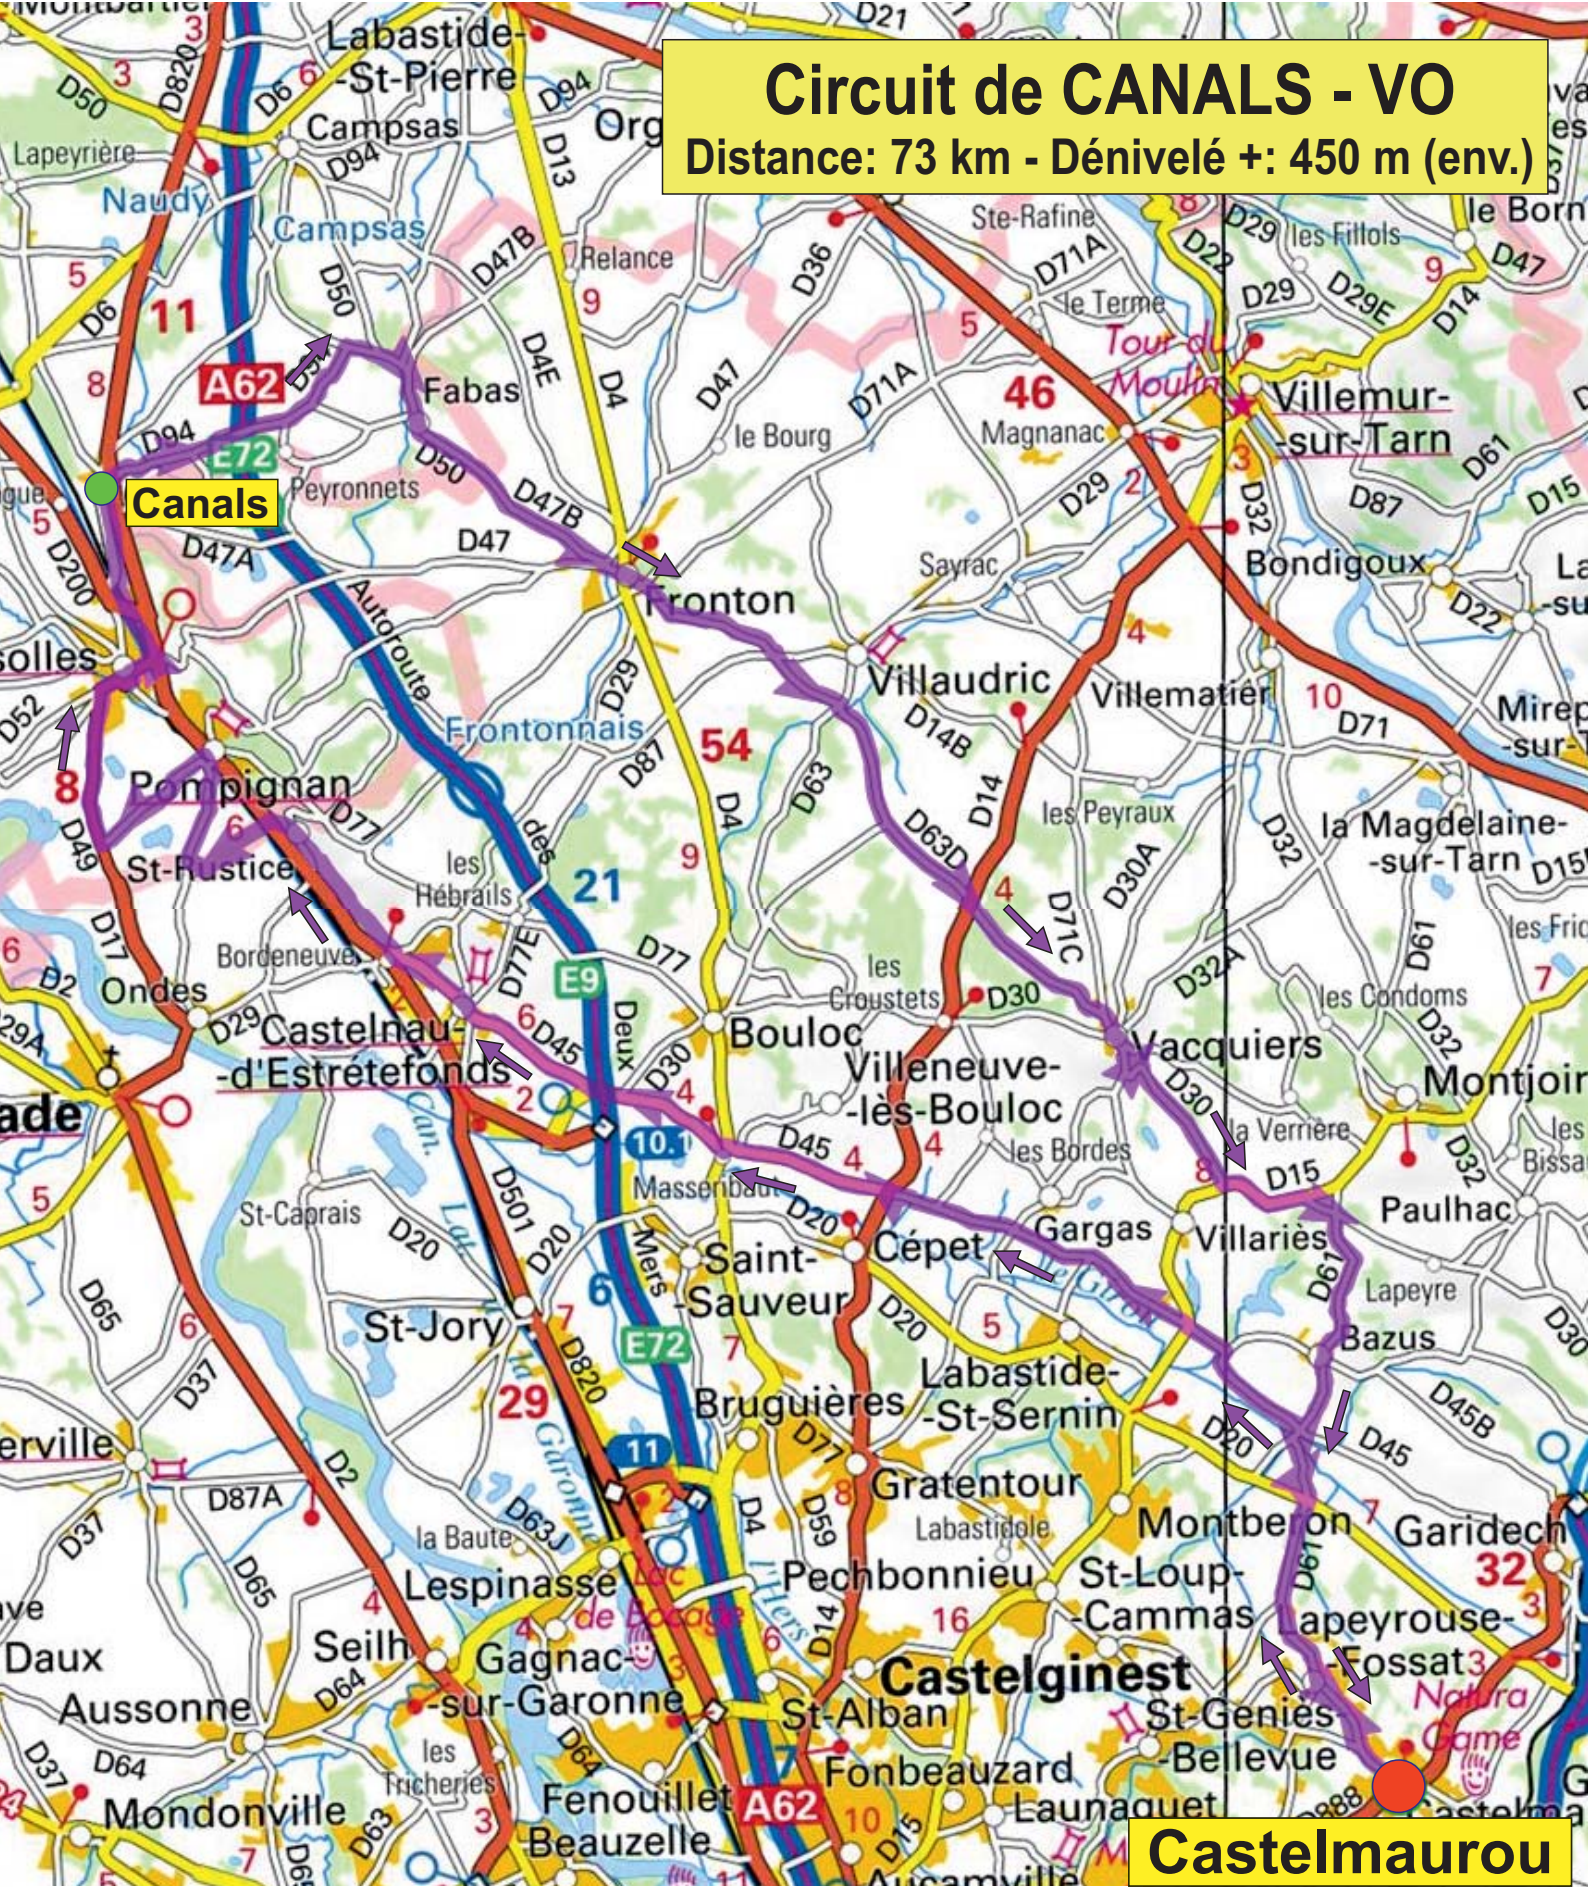

Circuit de CANALS - VO

Distance: 73 km - Dénivelé +: 450 m (env.)

Castelmaurou

CASTELMAUROU [Canale-73]

73 km - D+ 450m

www.openrunner.com