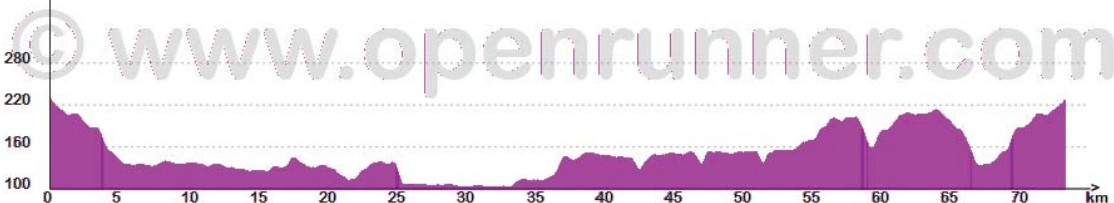

Circuit de CANALS - VO

Distance: 73 km - Dénivelé +: 450 m (env.)

Castelmaurou

CASTELMAUROU [Canale-73]

73 km - D+ 450m

www.openrunner.com